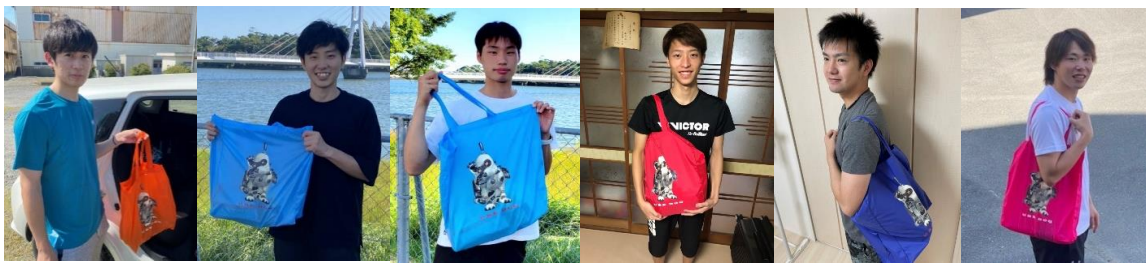

1. ☆特別企画☆ エコバッグ 販売について

今年にはUBE DOG Tシャツに加えて、エコバッグを作ってみました。
 普段使いで選手も愛用しています。
 豊富なカラーバリエーションから選べます。

後援会加入の皆様へご提供いたします。
 ご希望の方は下記までお申し込み下さい。
 色は9色から選べます。

サイズ： W37×H42×D13 (内容量20ℓ)
 価格： 2,000円/枚
 連絡先： 吉川直樹 25742u@ube-ind.co.jp
 TEL) 080-1946-8805

カラーバリエーション

大容量なのに超軽量のナイロン素材
 あらゆるシーンで大活躍するマルチバッグ

【実物写真】～選手と共に～

オレンジ 芦塚選手 サックス 森永選手 サックス 石井選手 レッド 栗木選手 ブルー 佐野選手 ホットピンク 古川選手

ネイビー 桐田選手 蛍光イエロー- 古城選手 ブラック 福間選手 ブラック 山下選手 蛍光グリーン 藤井選手

2. UBE DOG Tシャツ 販売について

UBE DOG Tシャツの提供を行います。後援会加入の皆様へご提供いたしますのでご希望の方は下記までお申し込み下さい。なおTシャツの色は26色から選べます。